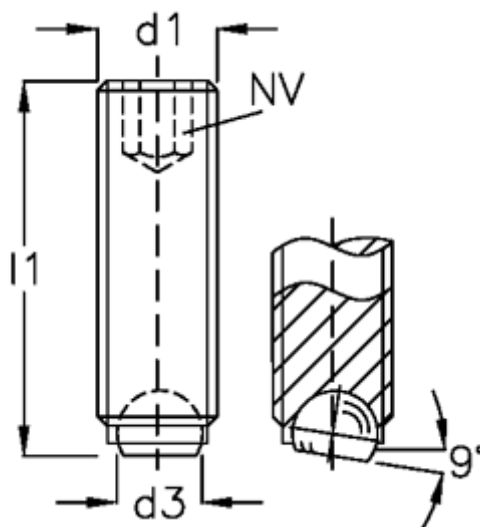

Varenummer: 209056591
Beskrivelse: E+G Kuglespændeskruer
GN 605-M10-25-BN

Mål

d1	= M10
d2	= 7.0
d3	= 6.0
Indvendig sekskant	= 5
l1	= 25